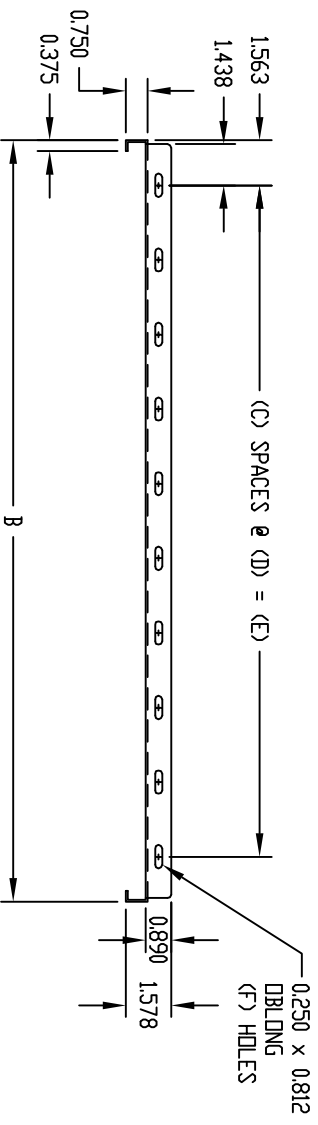

PART NAME

SHELF

PART NO.

SH-2379 TD SH-2486

MATERIAL: 16 GA. STEEL

FINISH:
SMOOTH BLACK

LOAD RATING: 200 LBS. MAX.

PART NO.		A	B	C	D	E	F	G	H	I	J	K
PLAIN	VENTED											
SH-2379	SH-2383	17.906	14.250	4	2.781	11.125	10	8	12.000	29	14.500	270
	SH-2384		17.750	6	2.438	14.625	14	10	15.000			330
	SH-2385		21.250	7	2.589	18.125	16	12	18.000			390
	SH-2386	17.906	26.500	9	2.597	23.375	20	16	24.000	29	14.500	510
SH-2479	SH-2483	22.906	14.250	4	2.781	11.125	10	8	12.000	41	20.500	378
SH-2480	SH-2484		17.750	6	2.438	14.625	14	10	15.000			462
SH-2481	SH-2485		21.250	7	2.589	18.125	16	12	18.000			546
SH-2482	SH-2486	22.906	26.500	9	2.597	23.375	20	16	24.000	41	20.500	714